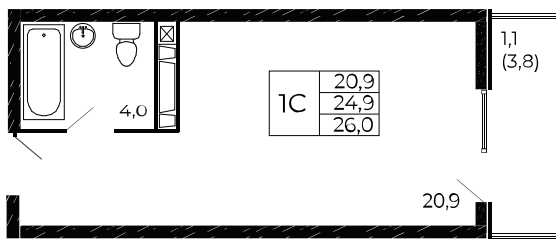

Скидки 6 000 Р/м²

МЕГАИПОТЕКА 0,01%

Первый взнос 20%

Квартира №549

Студия, 26 м²

Проект, корпус ЖК «Западные Аллеи», Литер 6.3

Этаж 6 из 18

Срок сдачи 4 кв. 2025 г.