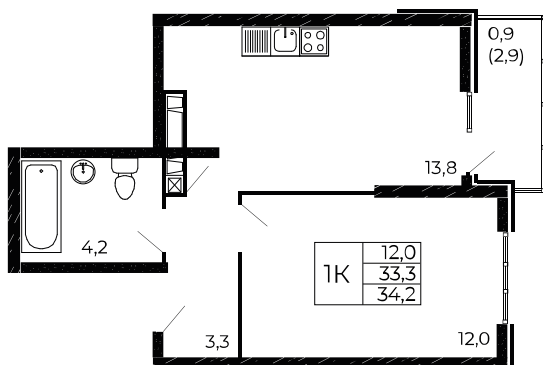

Скидки всем РОДИТЕЛЯМ

Квартира №538

1-комнатная, 34,2 м²

Проект, корпус ЖК «Западные Аллеи», Литер 6.3

Этаж 5 из 18

Срок сдачи 4 кв. 2025 г.

В ипотеку

от 11 233 ₽/мес

Стоимость квартиры _____

Первоначальный взнос _____

Срок ипотеки _____

Ежемесячный платёж _____

Застройщик оставляет за собой право изменения стоимости и условий акции. Для получения информации о стоимости квартиры и условиях ипотеки, обратитесь в отдел продаж.

Смотреть на сайте

Наведите камеру на QR-код и посмотрите квартиру

Распечатано 18.10.2024

donneftestroy.ru

ГК «ДОННЕФТЕСТРОЙ»

Офис продаж на объекте: ул. Нансена, 103/1/1

Главный офис - г. Ростов-на-Дону, ул. Нансена, 103/1/1

Ежедневно 09:00 - 19:00