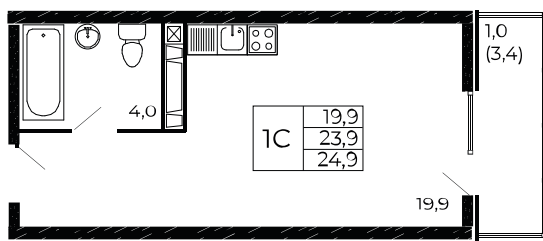

Скидки всем РОДИТЕЛЯМ

Квартира №534

Студия, 24,9 м²

Проект, корпус ЖК «Западные Аллеи», Литер 6.3

Этаж 5 из 18

Срок сдачи 4 кв. 2025 г.

В ипотеку

от 8 058 ₽/мес

Стоимость квартиры _____

Первоначальный взнос _____

Срок ипотеки _____

Ежемесячный платёж _____

Застройщик оставляет за собой право изменения стоимости и условий акции. Для получения информации о стоимости квартиры и условиях ипотеки, обратитесь в отдел продаж.

Смотреть на сайте

Наведите камеру на QR-код и посмотрите квартиру

Распечатано 08.09.2024

доннефтестрой.рф

ГК «ДОННЕФТЕСТРОЙ»

Офис продаж на объекте: ул. Нансена, 103/1/1

Главный офис - г. Ростов-на-Дону, ул. Нансена, 103/1/1

Ежедневно 09:00 - 19:00