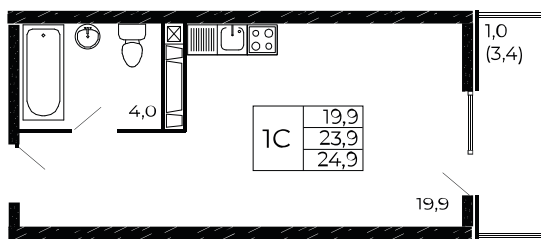

Квартира №534

Студия, 24,9 м²

Проект, корпус ЖК «Западные Аллеи», Литер 6.3

Этаж 5 из 18

Срок сдачи 4 кв. 2025 г.

В ипотеку

от 12 046 ₽/мес

Стоимость квартиры _____