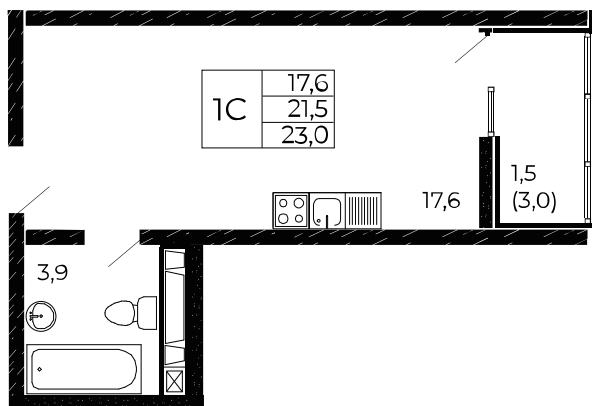

Скидки всем РОДИТЕЛЯМ

Квартира №524

Студия, 23 м²

Проект, корпус ЖК «Западные Аллеи», Литер 6.3

Этаж 4 из 18

Срок сдачи 4 кв. 2025 г.

В ипотеку

от 8 103 ₽/мес

Стоимость квартиры _____

Первоначальный взнос _____

Срок ипотеки _____

Ежемесячный платёж _____

Застройщик оставляет за собой право изменения стоимости и условий акции. Для получения информации о стоимости квартиры и условиях ипотеки, обратитесь в отдел продаж.

Смотреть на сайте

Наведите камеру на QR-код и посмотрите квартиру

Распечатано 08.09.2024

[доннефтестрой.рф](http://donneftestroy.ru)

ГК «ДОННЕФТЕСТРОЙ»

Офис продаж на объекте: ул. Нансена, 103/1/1

Главный офис - г. Ростов-на-Дону, ул. Нансена, 103/1/1

Ежедневно 09:00 - 19:00