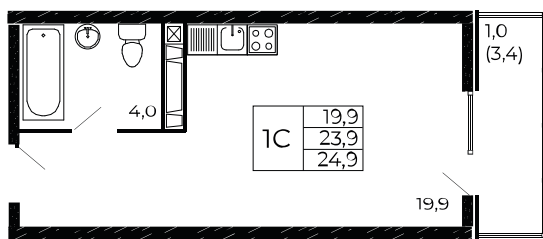

Квартира №521

Студия, 24,9 м²

Проект, корпус ЖК «Западные Аллеи», Литер 6.3

Этаж 4 из 18

Срок сдачи 4 кв. 2025 г.

В ипотеку

от 12 046 ₽/мес

Стоимость квартиры _____