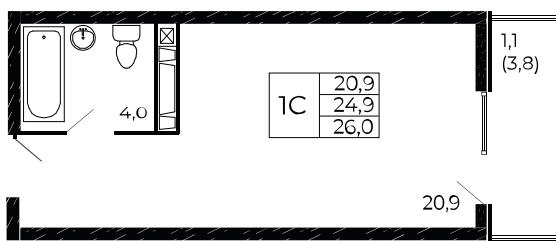

Скидки всем РОДИТЕЛЯМ

Квартира №523

Студия, 26 м²

Проект, корпус ЖК «Западные Аллеи», Литер 6.3

Этаж 4 из 18

Срок сдачи 4 кв. 2025 г.

В ипотеку

от 8 414 ₽/мес