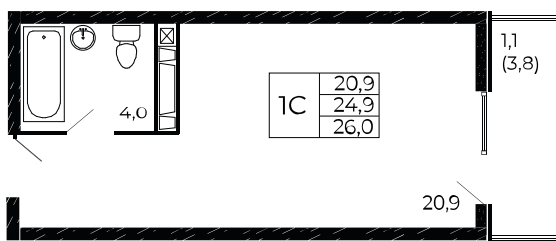

## Студия, 26 м<sup>2</sup>

Проект, корпус ЖК «Западные Аллеи», Литер 6.3

Этаж 4 из 18

Срок сдачи 4 кв. 2025 г.

В ипотеку

**от 8 414 Р/мес**

Стоимость квартиры \_\_\_\_\_

Первоначальный взнос \_\_\_\_\_