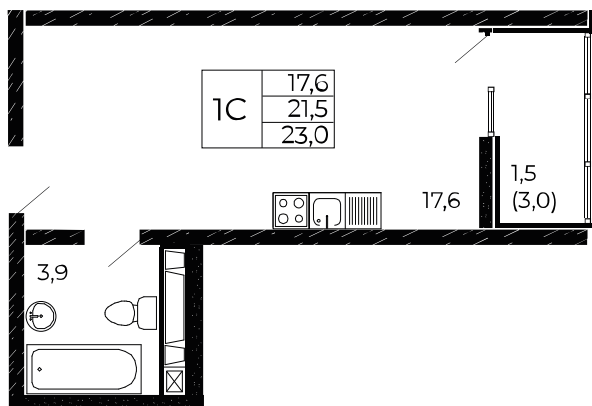

Скидки до 700 000 ₽

Скидки всем РОДИТЕЛЯМ

Квартира №511

Студия, 23 м²

Проект, корпус ЖК «Западные Аллеи», Литер 6.3

Этаж 3 из 18

Срок сдачи 4 кв. 2025 г.

В ипотеку

от 8 103 ₽/мес

Стоимость квартиры

Первоначальный взнос

Срок ипотеки

Ежемесячный платёж

Застройщик оставляет за собой право изменения стоимости и условий акции. Для получения информации о стоимости квартиры и условиях ипотеки, обратитесь в отдел продаж.

Смотреть на сайте

Наведите камеру на QR-код и посмотрите квартиру

Распечатано 16.09.2024
доннефтестрой.рф

ГК «ДОННЕФТЕСТРОЙ»

Офис продаж на объекте: ул. Нансена, 103/1/1
Главный офис - г. Ростов-на-Дону, ул. Нансена, 103/1/1
Ежедневно 09:00 - 19:00