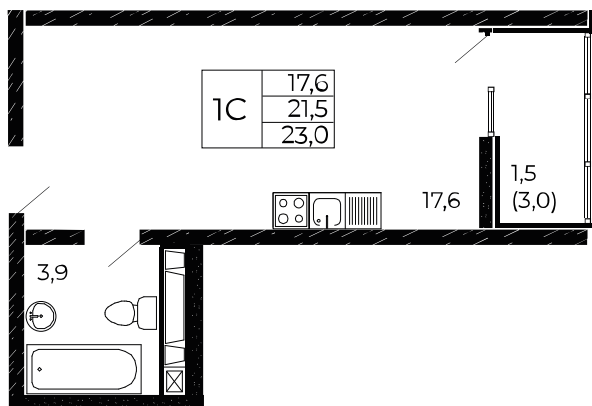

Скидки до 24 000 ₽/м²

Рассрочка 0 ₽/мес

Квартира №511

Студия, 23 м²

Проект, корпус ЖК «Западные Аллеи», Литер 6.3

Этаж 3 из 18

Срок сдачи 4 кв. 2025 г.

В ипотеку

от 8 103 ₽/мес

Стоимость квартиры

Первоначальный взнос

Срок ипотеки

Ежемесячный платёж

Застройщик оставляет за собой право изменения стоимости и условий акции. Для получения информации о стоимости квартиры и условиях ипотеки, обратитесь в отдел продаж.

Выиграйте 1 из 6 призов!
Сыграйте в колесо фортуны

Распечатано 23.12.2024
доннефтестрой.рф

ГК «ДОННЕФТЕСТРОЙ»

Офис продаж на объекте: ул. Нансена, 103/1/1
Главный офис - г. Ростов-на-Дону, ул. Нансена, 103/1/1
Ежедневно 09:00 - 19:00