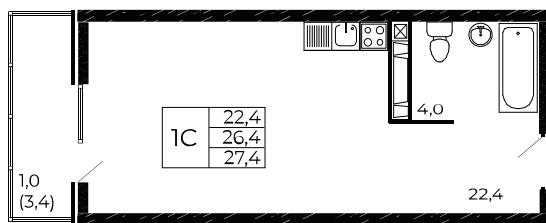

Скидки всем РОДИТЕЛЯМ

Квартира №505

Студия, 27,4 м²

Проект, корпус ЖК «Западные Аллеи», Литер 6.3

Этаж 3 из 18

Срок сдачи 4 кв. 2025 г.

В ипотеку

от 8 417 ₽/мес