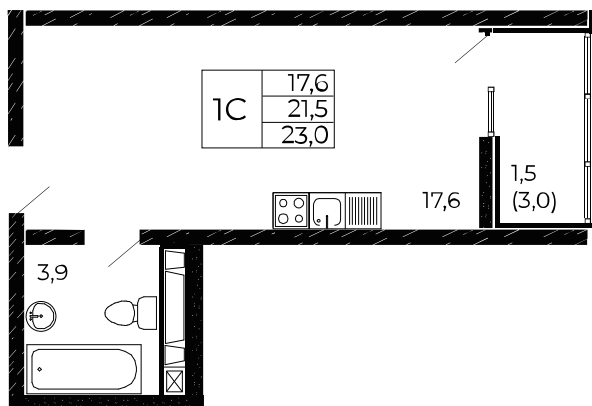

Скидки всем РОДИТЕЛЯМ

Квартира №498

Студия, 23,5 м²

Проект, корпус ЖК «Западные Аллеи», Литер 6.3

Этаж 2 из 18

Срок сдачи 4 кв. 2025 г.

В ипотеку

от 8 165 ₺/мес

Стоимость квартиры _____

Первоначальный взнос _____

Срок ипотеки _____

Ежемесячный платёж _____

Застройщик оставляет за собой право изменения стоимости и условий акции. Для получения информации о стоимости квартиры и условиях ипотеки, обратитесь в отдел продаж.

Смотреть на сайте

Наведите камеру на QR-код и посмотрите квартиру

Распечатано 18.10.2024

[доннефтестрой.рф](https://donneftestroy.ru)

ГК «ДОННЕФТЕСТРОЙ»

Офис продаж на объекте: ул. Нансена, 103/1/1

Главный офис - г. Ростов-на-Дону, ул. Нансена, 103/1/1

Ежедневно 09:00 - 19:00