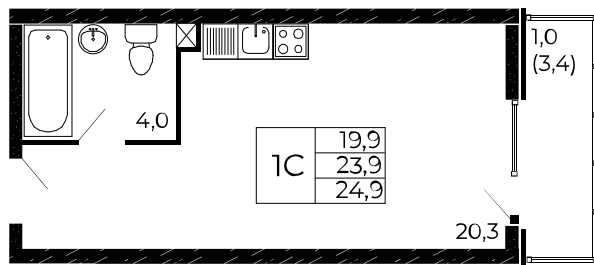

Рассрочка 0 ₽/мес

Квартира №481

Студия, 24,9 м²

Проект, корпус ЖК «Западные Аллеи», Литер 6.2

Этаж 18 из 18

Срок сдачи 4 кв. 2025 г.

В ипотеку

от 7 937 ₽/мес

Стоимость квартиры _____

Первоначальный взнос _____

Срок ипотеки _____

Ежемесячный платёж _____

Застройщик оставляет за собой право изменения стоимости и условий акции. Для получения информации о стоимости квартиры и условиях ипотеки, обратитесь в отдел продаж.

Выиграйте 1 из 6 призов!
Сыграйте в колесо фортуны

Распечатано 03.01.2025
[доннефтестрой.рф](http://donneftestroy.ru)

ГК «ДОННЕФТЕСТРОЙ»

Офис продаж на объекте: ул. Нансена, 103/1/1
Главный офис - г. Ростов-на-Дону, ул. Нансена, 103/1/1
Ежедневно 09:00 - 19:00