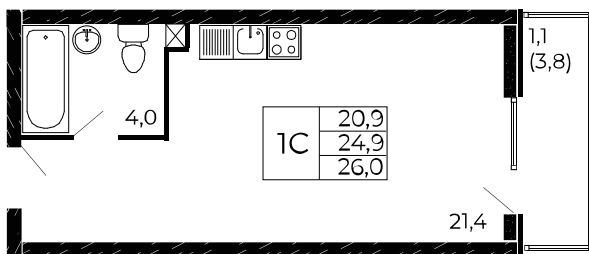

Скидки до 700 000 ₽

Скидки всем РОДИТЕЛЯМ

Квартира №483

Студия, 26 м²

Проект, корпус ЖК «Западные Аллеи», Литер 6.2

Этаж 18 из 18

Срок сдачи 4 кв. 2025 г.

В ипотеку

от 7 866 ₽/мес

Стоимость квартиры _____

Первоначальный взнос _____

Срок ипотеки _____

Ежемесячный платёж _____

Застройщик оставляет за собой право изменения стоимости и условий акции. Для получения информации о стоимости квартиры и условиях ипотеки, обратитесь в отдел продаж.

Смотреть на сайте

Наведите камеру на QR-код и посмотрите квартиру

Распечатано 19.09.2024

[доннефтестрой.рф](http://donneftestroy.ru)

ГК «ДОННЕФТЕСТРОЙ»

Офис продаж на объекте: ул. Нансена, 103/1/1

Главный офис - г. Ростов-на-Дону, ул. Нансена, 103/1/1

Ежедневно 09:00 - 19:00