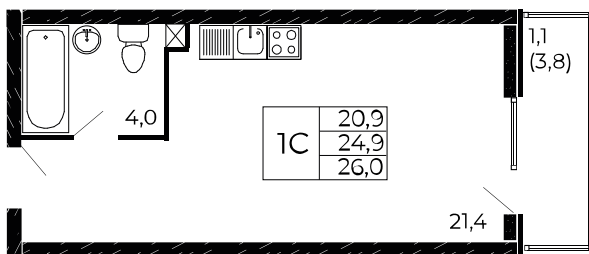

Скидки до 700 000 ₽

Скидки всем РОДИТЕЛЯМ

Квартира №469

Студия, 26 м²

Проект, корпус ЖК «Западные Аллеи», Литер 6.2

Этаж 17 из 18

Срок сдачи 4 кв. 2025 г.

В ипотеку

от 8 107 ₽/мес

Стоимость квартиры

Первоначальный взнос

Срок ипотеки

Ежемесячный платёж

Застройщик оставляет за собой право изменения стоимости и условий акции. Для получения информации о стоимости квартиры и условиях ипотеки, обратитесь в отдел продаж.

Смотреть на сайте

Наведите камеру на QR-код и посмотрите квартиру

Распечатано 16.09.2024

[доннефтестрой.рф](http://donneftestroy.ru)

ГК «ДОННЕФТЕСТРОЙ»

Офис продаж на объекте: ул. Нансена, 103/1/1

Главный офис - г. Ростов-на-Дону, ул. Нансена, 103/1/1

Ежедневно 09:00 - 19:00