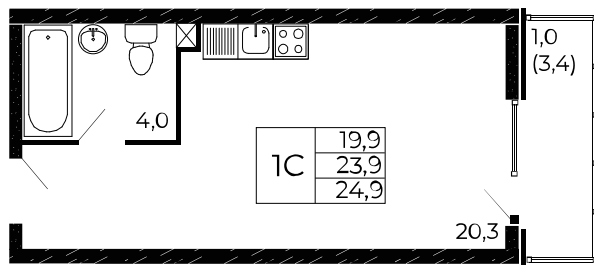

Скидки до 24 000 ₽/м²

Рассрочка 0 ₽/мес

Квартира №467

Студия, 24,9 м²

Проект, корпус ЖК «Западные Аллеи», Литер 6.2

Этаж 17 из 18

Срок сдачи 4 кв. 2025 г.

В ипотеку

от 8 173 ₽/мес

Стоимость квартиры _____

Первоначальный взнос _____

Срок ипотеки _____

Ежемесячный платёж _____

Застройщик оставляет за собой право изменения стоимости и условий акции. Для получения информации о стоимости квартиры и условиях ипотеки, обратитесь в отдел продаж.

Выиграйте 1 из 6 призов!
Сыграйте в колесо фортуны

Распечатано 22.12.2024
доннефтестрой.рф

ГК «ДОННЕФТЕСТРОЙ»

Офис продаж на объекте: ул. Нансена, 103/1/1
Главный офис - г. Ростов-на-Дону, ул. Нансена, 103/1/1
Ежедневно 09:00 - 19:00