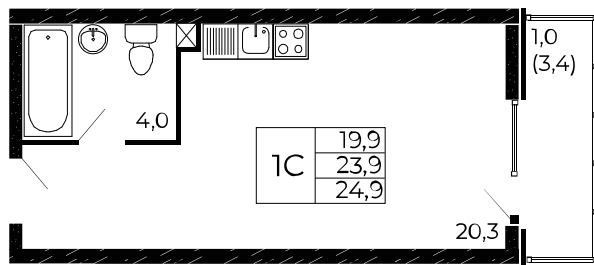

Скидки всем РОДИТЕЛЯМ

Квартира №467

Студия, 24,9 м²

Проект, корпус ЖК «Западные Аллеи», Литер 6.2

Этаж 17 из 18

Срок сдачи 4 кв. 2025 г.

В ипотеку

от 8 173 ₽/мес

Стоимость квартиры _____

Первоначальный взнос _____

Срок ипотеки _____

Ежемесячный платёж _____

Застройщик оставляет за собой право изменения стоимости и условий акции. Для получения информации о стоимости квартиры и условиях ипотеки, обратитесь в отдел продаж.

Смотреть на сайте

Наведите камеру на QR-код и посмотрите квартиру

Распечатано 18.10.2024

доннефтестрой.рф

ГК «ДОННЕФТЕСТРОЙ»

Офис продаж на объекте: ул. Нансена, 103/1/1

Главный офис - г. Ростов-на-Дону, ул. Нансена, 103/1/1

Ежедневно 09:00 - 19:00