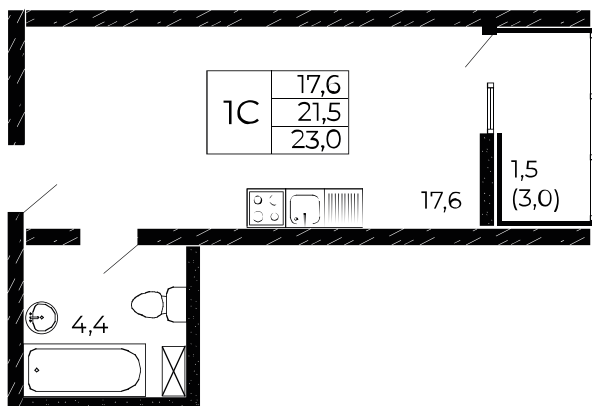

Скидки до 10 000 ₽/м²

Ипотека 3,5%

Квартира №470

Студия, 23 м²

Проект, корпус ЖК «Западные Аллеи», Литер 6.2

Этаж 17 из 18

Срок сдачи 4 кв. 2025 г.

В ипотеку

от 12 030 ₽/мес

Стоимость квартиры _____

Первоначальный взнос _____

Срок ипотеки _____

Ежемесячный платёж _____

Застройщик оставляет за собой право изменения стоимости и условий акции. Для получения информации о стоимости квартиры и условиях ипотеки, обратитесь в отдел продаж.

Выиграйте 1 из 8 призов!
Сыграйте в колесо фортуны

Распечатано 04.04.2025
[доннефтестрой.рф](http://donneftestroy.ru)

ГК «ДОННЕФТЕСТРОЙ»

Офис продаж на объекте: ул. Нансена, 103/1/1
Главный офис - г. Ростов-на-Дону, ул. Нансена, 103/1/1
Ежедневно 09:00 - 19:00