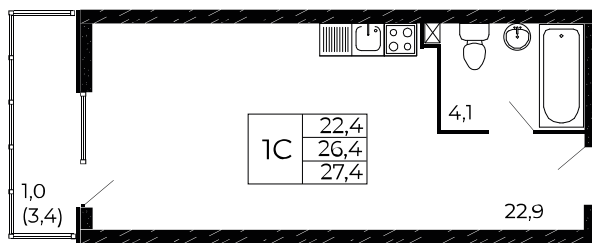

Скидки до 10 000 ₽/м²

Ипотека 3,5%

Квартира №464

Студия, 27,4 м²

Проект, корпус ЖК «Западные Аллеи», Литер 6.2

Этаж 17 из 18

Срок сдачи 4 кв. 2025 г.

В ипотеку

от 13 074 ₽/мес

Стоимость квартиры _____

Первоначальный взнос _____

Срок ипотеки _____

Ежемесячный платёж _____

Застройщик оставляет за собой право изменения стоимости и условий акции. Для получения информации о стоимости квартиры и условиях ипотеки, обратитесь в отдел продаж.

Выиграйте 1 из 8 призов!
Сыграйте в колесо фортуны

Распечатано 04.04.2025
[доннефтестрой.рф](http://donneftestroy.ru)

ГК «ДОННЕФТЕСТРОЙ»

Офис продаж на объекте: ул. Нансена, 103/1/1
Главный офис - г. Ростов-на-Дону, ул. Нансена, 103/1/1
Ежедневно 09:00 - 19:00