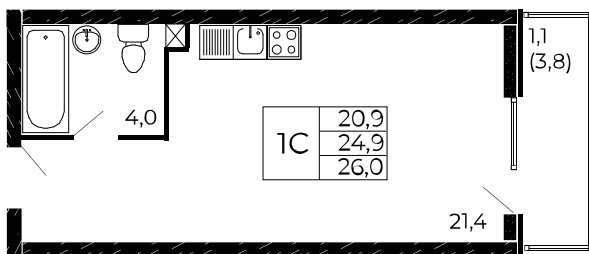

Скидки до 700 000 ₽

Скидки всем РОДИТЕЛЯМ

Квартира №455

Студия, 26 м²

Проект, корпус ЖК «Западные Аллеи», Литер 6.2

Этаж 16 из 18

Срок сдачи 4 кв. 2025 г.

В ипотеку

от 8 107 ₽/мес

Стоимость квартиры

Первоначальный взнос

Срок ипотеки

Ежемесячный платёж

Застройщик оставляет за собой право изменения стоимости и условий акции. Для получения информации о стоимости квартиры и условиях ипотеки, обратитесь в отдел продаж.

Смотреть на сайте

Наведите камеру на QR-код и посмотрите квартиру

Распечатано 16.09.2024

[доннефтестрой.рф](http://donneftestroy.ru)

ГК «ДОННЕФТЕСТРОЙ»

Офис продаж на объекте: ул. Нансена, 103/1/1

Главный офис - г. Ростов-на-Дону, ул. Нансена, 103/1/1

Ежедневно 09:00 - 19:00