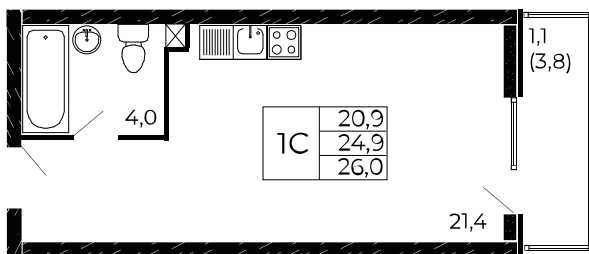

## Студия, 26 м<sup>2</sup>

Проект, корпус ЖК «Западные Аллеи», Литер 6.2

Этаж 16 из 18

Срок сдачи 4 кв. 2025 г.

В ипотеку

**от 8 107 ₽/мес**

Стоимость квартиры \_\_\_\_\_

Первоначальный взнос \_\_\_\_\_