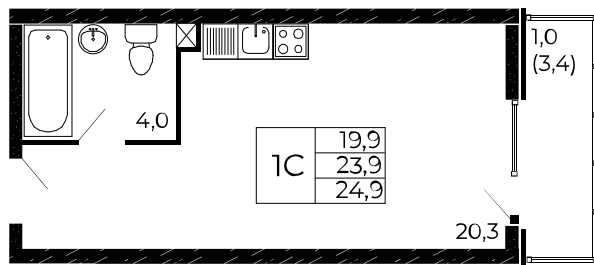

Скидки всем РОДИТЕЛЯМ

Квартира №439

Студия, 24,9 м²

Проект, корпус ЖК «Западные Аллеи», Литер 6.2

Этаж 15 из 18

Срок сдачи 4 кв. 2025 г.

В ипотеку

от 8 173 ₽/мес

Стоимость квартиры _____

Первоначальный взнос _____

Срок ипотеки _____

Ежемесячный платёж _____

Застройщик оставляет за собой право изменения стоимости и условий акции. Для получения информации о стоимости квартиры и условиях ипотеки, обратитесь в отдел продаж.

Смотреть на сайте

Наведите камеру на QR-код и посмотрите квартиру

Распечатано 08.09.2024

доннефтестрой.рф

ГК «ДОННЕФТЕСТРОЙ»

Офис продаж на объекте: ул. Нансена, 103/1/1

Главный офис - г. Ростов-на-Дону, ул. Нансена, 103/1/1

Ежедневно 09:00 - 19:00