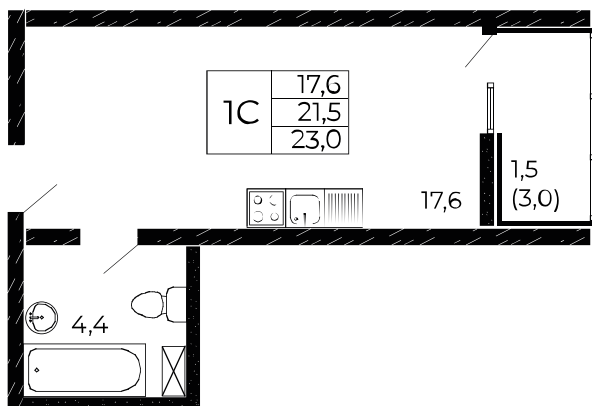

Скидки всем РОДИТЕЛЯМ

Квартира №428

Студия, 23 м²

Проект, корпус ЖК «Западные Аллеи», Литер 6.2

Этаж 14 из 18

Срок сдачи 4 кв. 2025 г.

В ипотеку

от 7 826 ₽/мес

Стоимость квартиры _____

Первоначальный взнос _____

Срок ипотеки _____

Ежемесячный платёж _____

Застройщик оставляет за собой право изменения стоимости и условий акции. Для получения информации о стоимости квартиры и условиях ипотеки, обратитесь в отдел продаж.

Смотреть на сайте

Наведите камеру на QR-код и посмотрите квартиру

Распечатано 08.09.2024

[доннефтестрой.рф](http://donneftestroy.ru)

ГК «ДОННЕФТЕСТРОЙ»

Офис продаж на объекте: ул. Нансена, 103/1/1

Главный офис - г. Ростов-на-Дону, ул. Нансена, 103/1/1

Ежедневно 09:00 - 19:00