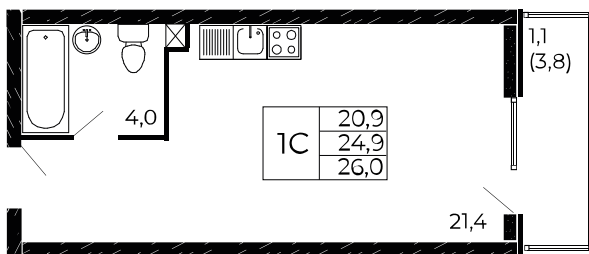

## Студия, 26 м<sup>2</sup>

Проект, корпус ЖК «Западные Аллеи», Литер 6.2

Этаж 14 из 18

Срок сдачи 4 кв. 2025 г.

В ипотеку

**от 8 107 ₽/мес**

Стоимость квартиры \_\_\_\_\_

Первоначальный взнос \_\_\_\_\_