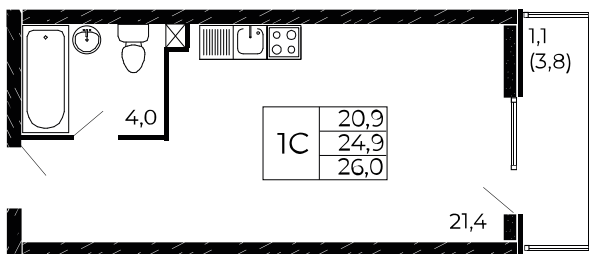

Скидки всем РОДИТЕЛЯМ

Квартира №427

Студия, 26 м²

Проект, корпус ЖК «Западные Аллеи», Литер 6.2

Этаж 14 из 18

Срок сдачи 4 кв. 2025 г.

В ипотеку

от 8 107 ₽/мес

Стоимость квартиры _____

Первоначальный взнос _____

Срок ипотеки _____

Ежемесячный платёж _____

Застройщик оставляет за собой право изменения стоимости и условий акции. Для получения информации о стоимости квартиры и условиях ипотеки, обратитесь в отдел продаж.

Смотреть на сайте

Наведите камеру на QR-код и посмотрите квартиру

Распечатано 18.10.2024

[доннефтестрой.рф](http://donneftestroy.ru)

ГК «ДОННЕФТЕСТРОЙ»

Офис продаж на объекте: ул. Нансена, 103/1/1

Главный офис - г. Ростов-на-Дону, ул. Нансена, 103/1/1

Ежедневно 09:00 - 19:00