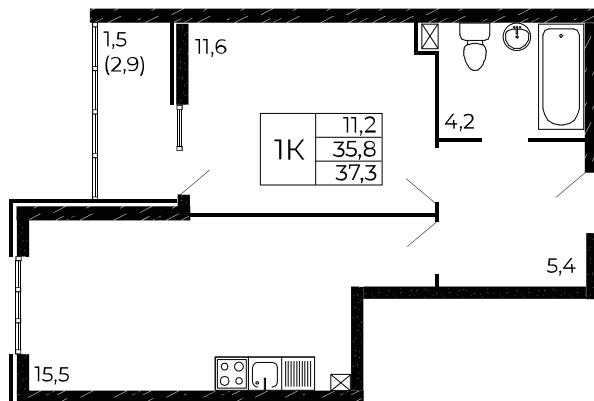

Скидки всем РОДИТЕЛЯМ

Квартира №420

1-комнатная, 37,3 м²

Проект, корпус ЖК «Западные Аллеи», Литер 6.2

Этаж 13 из 18

Срок сдачи 4 кв. 2025 г.

В ипотеку

от 12 036 ₽/мес