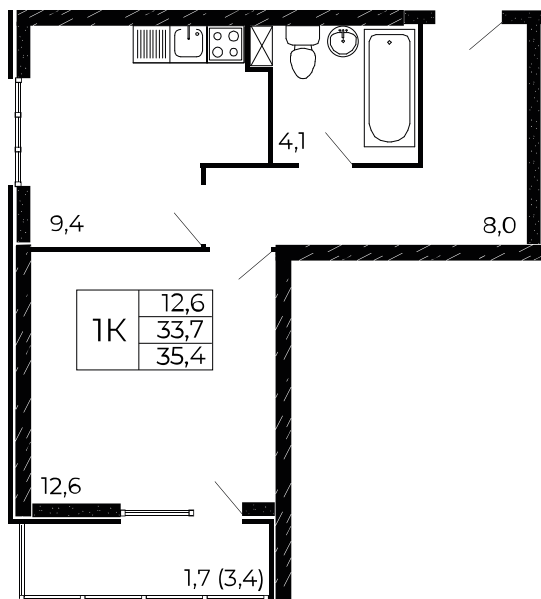

Скидки всем РОДИТЕЛЯМ

Квартира №419

1-комнатная, 35,4 м²

Проект, корпус ЖК «Западные Аллеи», Литер 6.2

Этаж 13 из 18

Срок сдачи 4 кв. 2025 г.

В ипотеку

от 10 850 ₽/мес

Стоимость квартиры _____

Первоначальный взнос _____

Срок ипотеки _____

Ежемесячный платёж _____

Застройщик оставляет за собой право изменения стоимости и условий акции. Для получения информации о стоимости квартиры и условиях ипотеки, обратитесь в отдел продаж.

Смотреть на сайте

Наведите камеру на QR-код и посмотрите квартиру

Распечатано 18.10.2024

[доннефтестрой.рф](http://donneftestroy.rf)

ГК «ДОННЕФТЕСТРОЙ»

Офис продаж на объекте: ул. Нансена, 103/1/1

Главный офис - г. Ростов-на-Дону, ул. Нансена, 103/1/1

Ежедневно 09:00 - 19:00