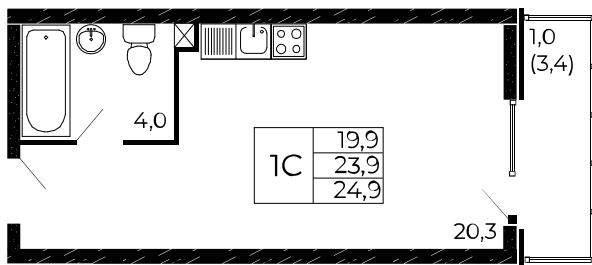

Скидки до 24 000 ₽/м²

Рассрочка 0 ₽/мес

Квартира №411

Студия, 24,9 м²

Проект, корпус ЖК «Западные Аллеи», Литер 6.2

Этаж 13 из 18

Срок сдачи 4 кв. 2025 г.

В ипотеку

от 8 173 ₽/мес

Стоимость квартиры _____

Первоначальный взнос _____

Срок ипотеки _____

Ежемесячный платёж _____

Застройщик оставляет за собой право изменения стоимости и условий акции. Для получения информации о стоимости квартиры и условиях ипотеки, обратитесь в отдел продаж.

Выиграйте 1 из 6 призов!
Сыграйте в колесо фортуны

Распечатано 23.12.2024
[доннефтестрой.рф](http://donneftestroy.ru)

ГК «ДОННЕФТЕСТРОЙ»

Офис продаж на объекте: ул. Нансена, 103/1/1
Главный офис - г. Ростов-на-Дону, ул. Нансена, 103/1/1
Ежедневно 09:00 - 19:00