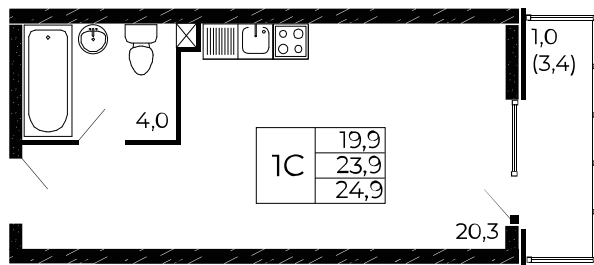

Скидки до 700 000 ₽

Скидки всем РОДИТЕЛЯМ

Квартира №411

Студия, 24,9 м²

Проект, корпус ЖК «Западные Аллеи», Литер 6.2

Этаж 13 из 18

Срок сдачи 4 кв. 2025 г.

В ипотеку

от 8 173 ₽/мес

Стоимость квартиры

Первоначальный взнос

Срок ипотеки

Ежемесячный платёж

Застройщик оставляет за собой право изменения стоимости и условий акции. Для получения информации о стоимости квартиры и условиях ипотеки, обратитесь в отдел продаж.

Смотреть на сайте

Наведите камеру на QR-код и посмотрите квартиру

Распечатано 16.09.2024

[доннефтестрой.рф](http://donneftestroy.ru)

ГК «ДОННЕФТЕСТРОЙ»

Офис продаж на объекте: ул. Нансена, 103/1/1

Главный офис - г. Ростов-на-Дону, ул. Нансена, 103/1/1

Ежедневно 09:00 - 19:00