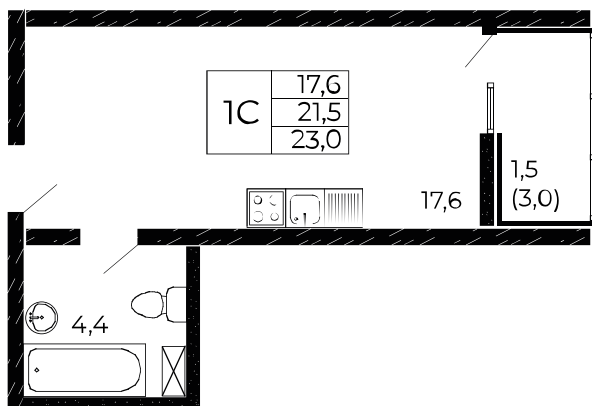

Скидки всем РОДИТЕЛЯМ

Квартира №414

Студия, 23 м²

Проект, корпус ЖК «Западные Аллеи», Литер 6.2

Этаж 13 из 18

Срок сдачи 4 кв. 2025 г.

В ипотеку

от 7 826 ₽/мес

Стоимость квартиры _____

Первоначальный взнос _____

Срок ипотеки _____

Ежемесячный платёж _____

Застройщик оставляет за собой право изменения стоимости и условий акции. Для получения информации о стоимости квартиры и условиях ипотеки, обратитесь в отдел продаж.

Смотреть на сайте

Наведите камеру на QR-код и посмотрите квартиру

Распечатано 08.09.2024

[доннефтестрой.рф](http://donneftestroy.ru)

ГК «ДОННЕФТЕСТРОЙ»

Офис продаж на объекте: ул. Нансена, 103/1/1

Главный офис - г. Ростов-на-Дону, ул. Нансена, 103/1/1

Ежедневно 09:00 - 19:00