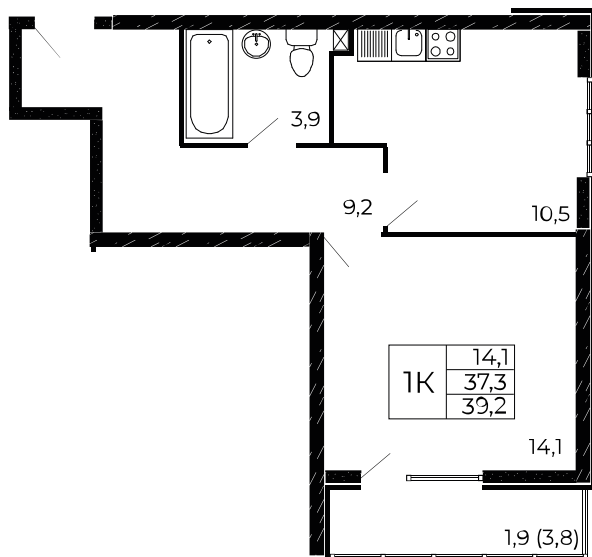

Скидки до 700 000 ₽

Скидки всем РОДИТЕЛЯМ

Квартира №402

1-комнатная, 39,2 м²

Проект, корпус ЖК «Западные Аллеи», Литер 6.2

Этаж 12 из 18

Срок сдачи 4 кв. 2025 г.

В ипотеку

от 12 005 ₽/мес

Стоимость квартиры _____

Первоначальный взнос _____

Срок ипотеки _____

Ежемесячный платёж _____

Застройщик оставляет за собой право изменения стоимости и условий акции. Для получения информации о стоимости квартиры и условиях ипотеки, обратитесь в отдел продаж.

Смотреть на сайте

Наведите камеру на QR-код и посмотрите квартиру

Распечатано 16.09.2024
доннефтестрой.рф

ГК «ДОННЕФТЕСТРОЙ»

Офис продаж на объекте: ул. Нансена, 103/1/1
Главный офис - г. Ростов-на-Дону, ул. Нансена, 103/1/1
Ежедневно 09:00 - 19:00