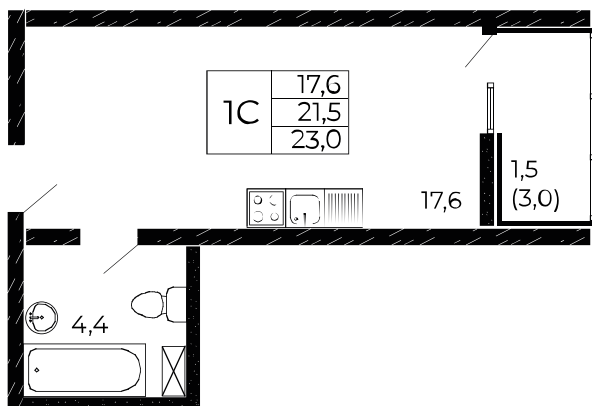

Скидки до 700 000 ₽

Скидки всем РОДИТЕЛЯМ

Квартира №400

Студия, 23 м²

Проект, корпус ЖК «Западные Аллеи», Литер 6.2

Этаж 12 из 18

Срок сдачи 4 кв. 2025 г.

В ипотеку

от 7 826 ₽/мес

Стоимость квартиры

Первоначальный взнос

Срок ипотеки

Ежемесячный платёж

Застройщик оставляет за собой право изменения стоимости и условий акции. Для получения информации о стоимости квартиры и условиях ипотеки, обратитесь в отдел продаж.

Смотреть на сайте

Наведите камеру на QR-код и посмотрите квартиру

Распечатано 16.09.2024

[доннефтестрой.рф](http://donneftestroy.ru)

ГК «ДОННЕФТЕСТРОЙ»

Офис продаж на объекте: ул. Нансена, 103/1/1

Главный офис - г. Ростов-на-Дону, ул. Нансена, 103/1/1

Ежедневно 09:00 - 19:00