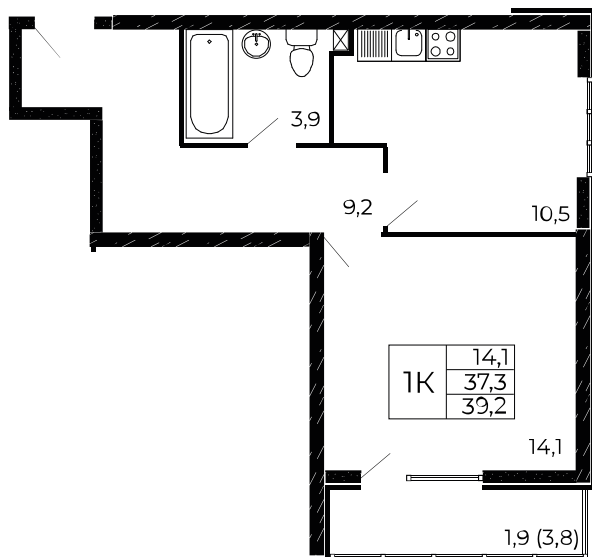

Скидки всем РОДИТЕЛЯМ

Квартира №388

1-комнатная, 39,2 м²

Проект, корпус ЖК «Западные Аллеи», Литер 6.2

Этаж 11 из 18

Срок сдачи 4 кв. 2025 г.

В ипотеку

от 12 005 ₽/мес

Стоимость квартиры _____

Первоначальный взнос _____

Срок ипотеки _____

Ежемесячный платёж _____

Застройщик оставляет за собой право изменения стоимости и условий акции. Для получения информации о стоимости квартиры и условиях ипотеки, обратитесь в отдел продаж.

Смотреть на сайте

Наведите камеру на QR-код и посмотрите квартиру

Распечатано 08.09.2024

[доннефтестрой.рф](http://donneftestroy.ru)

ГК «ДОННЕФТЕСТРОЙ»

Офис продаж на объекте: ул. Нансена, 103/1/1

Главный офис - г. Ростов-на-Дону, ул. Нансена, 103/1/1

Ежедневно 09:00 - 19:00