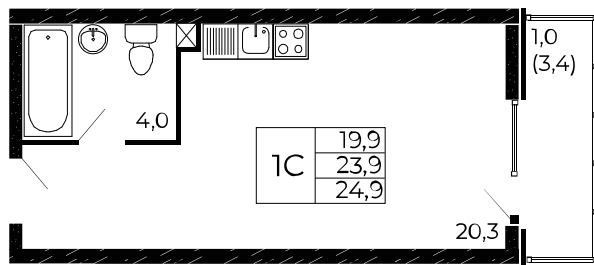

Рассрочка 0 ₽/мес

Квартира №369

Студия, 24,9 м²

Проект, корпус ЖК «Западные Аллеи», Литер 6.2

Этаж 10 из 18

Срок сдачи 4 кв. 2025 г.

В ипотеку

от 8 230 ₽/мес

Стоимость квартиры _____

Первоначальный взнос _____

Срок ипотеки _____

Ежемесячный платёж _____

Застройщик оставляет за собой право изменения стоимости и условий акции. Для получения информации о стоимости квартиры и условиях ипотеки, обратитесь в отдел продаж.

Выиграйте 1 из 8 призов!
Сыграйте в колесо фортуны

Распечатано 05.02.2025
доннефтестрой.рф

ГК «ДОННЕФТЕСТРОЙ»

Офис продаж на объекте: ул. Нансена, 103/1/1
Главный офис - г. Ростов-на-Дону, ул. Нансена, 103/1/1
Ежедневно 09:00 - 19:00