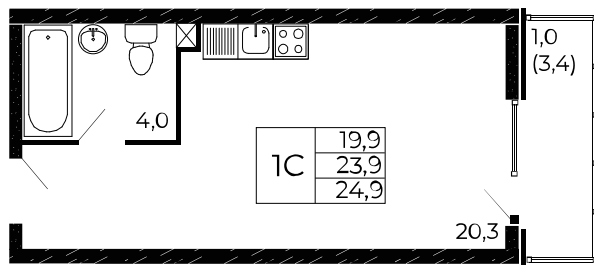

Скидки до 700 000 ₽

Скидки всем РОДИТЕЛЯМ

Квартира №369

Студия, 24,9 м²

Проект, корпус ЖК «Западные Аллеи», Литер 6.2

Этаж 10 из 18

Срок сдачи 4 кв. 2025 г.

В ипотеку

от 8 173 ₽/мес

Стоимость квартиры _____

Первоначальный взнос _____

Срок ипотеки _____

Ежемесячный платёж _____

Застройщик оставляет за собой право изменения стоимости и условий акции. Для получения информации о стоимости квартиры и условиях ипотеки, обратитесь в отдел продаж.

Смотреть на сайте

Наведите камеру на QR-код и посмотрите квартиру

Распечатано 19.09.2024

[доннефтестрой.рф](http://donneftestroy.ru)

ГК «ДОННЕФТЕСТРОЙ»

Офис продаж на объекте: ул. Нансена, 103/1/1

Главный офис - г. Ростов-на-Дону, ул. Нансена, 103/1/1

Ежедневно 09:00 - 19:00