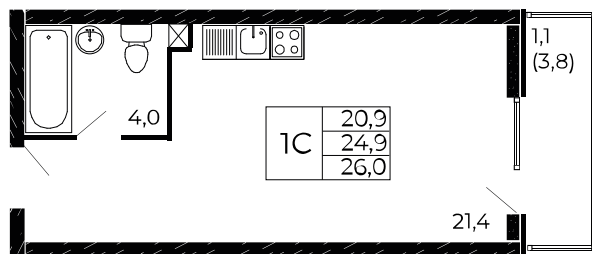

Ипотека 3,5%

Квартира №385

Студия, 26 м²

Проект, корпус ЖК «Западные Аллеи», Литер 6.2

Этаж 11 из 18

Срок сдачи 4 кв. 2025 г.

В ипотеку

от 12 161 ₽/мес

Стоимость квартиры _____

Первоначальный взнос _____

Срок ипотеки _____

Ежемесячный платёж _____

Застройщик оставляет за собой право изменения стоимости и условий акции. Для получения информации о стоимости квартиры и условиях ипотеки, обратитесь в отдел продаж.

Выиграйте 1 из 8 призов!
Сыграйте в колесо фортуны

Распечатано 03.04.2025
доннефтестрой.рф

ГК «ДОННЕФТЕСТРОЙ»

Офис продаж на объекте: ул. Нансена, 103/1/1
Главный офис - г. Ростов-на-Дону, ул. Нансена, 103/1/1
Ежедневно 09:00 - 19:00