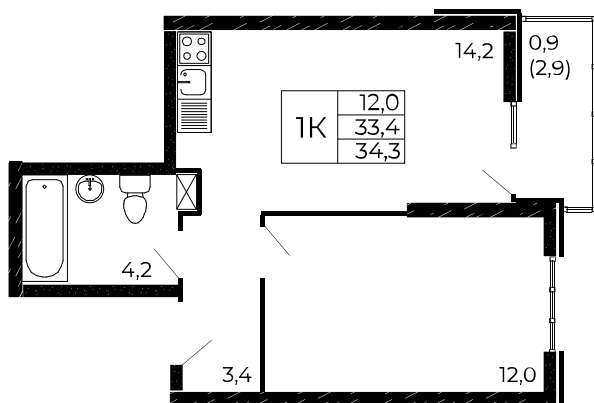

Скидки всем РОДИТЕЛЯМ

Квартира №387

1-комнатная, 34,3 м²

Проект, корпус ЖК «Западные Аллеи», Литер 6.2

Этаж 11 из 18

Срок сдачи 4 кв. 2025 г.

В ипотеку

от 11 004 ₽/мес

Стоимость квартиры

Первоначальный взнос

Срок ипотеки

Ежемесячный платёж

Застройщик оставляет за собой право изменения стоимости и условий акции. Для получения информации о стоимости квартиры и условиях ипотеки, обратитесь в отдел продаж.

Смотреть на сайте

Наведите камеру на QR-код и посмотрите квартиру

Распечатано 08.09.2024

donneftestroy.ru

ГК «ДОННЕФТЕСТРОЙ»

Офис продаж на объекте: ул. Нансена, 103/1/1

Главный офис - г. Ростов-на-Дону, ул. Нансена, 103/1/1

Ежедневно 09:00 - 19:00