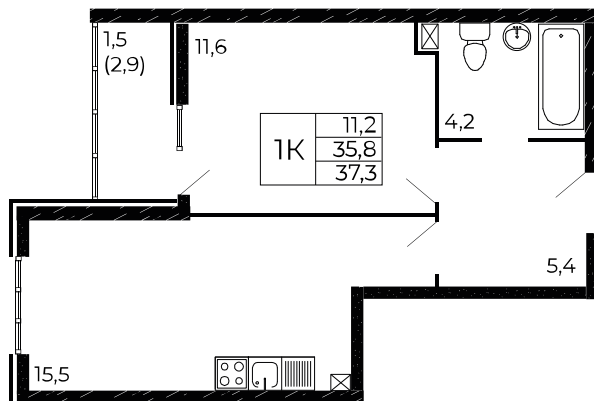

Скидки всем РОДИТЕЛЯМ

Квартира №378

1-комнатная, 37,3 м²

Проект, корпус ЖК «Западные Аллеи», Литер 6.2

Этаж 10 из 18

Срок сдачи 4 кв. 2025 г.

В ипотеку

от 12 036 ₽/мес

Стоимость квартиры _____

Первоначальный взнос _____

Срок ипотеки _____

Ежемесячный платёж _____

Застройщик оставляет за собой право изменения стоимости и условий акции. Для получения информации о стоимости квартиры и условиях ипотеки, обратитесь в отдел продаж.

Смотреть на сайте

Наведите камеру на QR-код и посмотрите квартиру

Распечатано 08.09.2024

[доннефтестрой.рф](http://donneftestroy.ru)

ГК «ДОННЕФТЕСТРОЙ»

Офис продаж на объекте: ул. Нансена, 103/1/1

Главный офис - г. Ростов-на-Дону, ул. Нансена, 103/1/1

Ежедневно 09:00 - 19:00