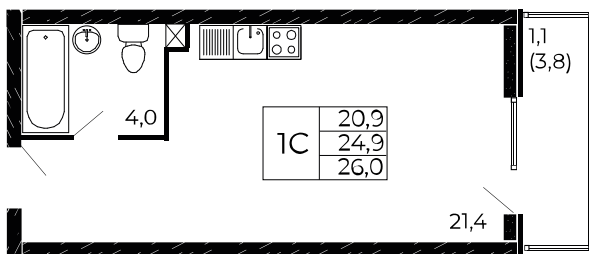

Скидки всем РОДИТЕЛЯМ

Квартира №371

Студия, 26 м²

Проект, корпус ЖК «Западные Аллеи», Литер 6.2

Этаж 10 из 18

Срок сдачи 4 кв. 2025 г.

В ипотеку

от 8 113 ₽/мес

Стоимость квартиры _____

Первоначальный взнос _____

Срок ипотеки _____

Ежемесячный платёж _____

Застройщик оставляет за собой право изменения стоимости и условий акции. Для получения информации о стоимости квартиры и условиях ипотеки, обратитесь в отдел продаж.

Смотреть на сайте

Наведите камеру на QR-код и посмотрите квартиру

Распечатано 08.09.2024

[доннефтестрой.рф](http://donneftestroy.ru)

ГК «ДОННЕФТЕСТРОЙ»

Офис продаж на объекте: ул. Нансена, 103/1/1

Главный офис - г. Ростов-на-Дону, ул. Нансена, 103/1/1

Ежедневно 09:00 - 19:00