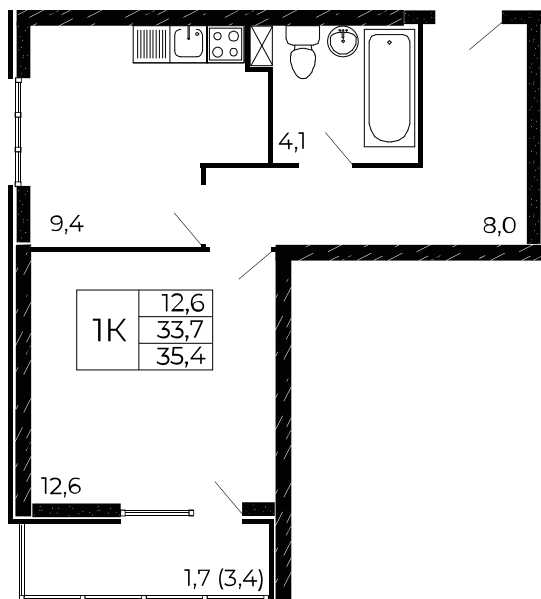

Скидки всем РОДИТЕЛЯМ

Квартира №363

1-комнатная, 35,4 м²

Проект, корпус ЖК «Западные Аллеи», Литер 6.2

Этаж 9 из 18

Срок сдачи 4 кв. 2025 г.

В ипотеку

от 10 850 ₺/мес

Стоимость квартиры _____

Первоначальный взнос _____

Срок ипотеки _____

Ежемесячный платёж _____

Застройщик оставляет за собой право изменения стоимости и условий акции. Для получения информации о стоимости квартиры и условиях ипотеки, обратитесь в отдел продаж.

Смотреть на сайте

Наведите камеру на QR-код и посмотрите квартиру

Распечатано 08.09.2024

[доннефтестрой.рф](http://donneftestroy.rf)

ГК «ДОННЕФТЕСТРОЙ»

Офис продаж на объекте: ул. Нансена, 103/1/1

Главный офис - г. Ростов-на-Дону, ул. Нансена, 103/1/1

Ежедневно 09:00 - 19:00