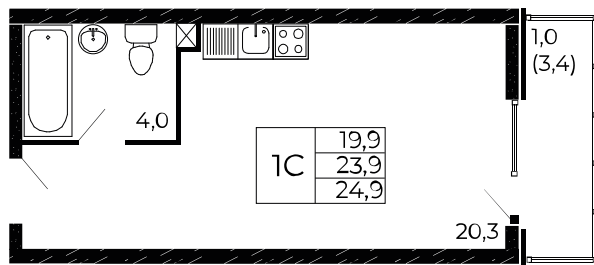

Скидки до 700 000 ₽

Скидки всем РОДИТЕЛЯМ

Квартира №355

Студия, 24,9 м²

Проект, корпус ЖК «Западные Аллеи», Литер 6.2

Этаж 9 из 18

Срок сдачи 4 кв. 2025 г.

В ипотеку

от 8 173 ₽/мес

Стоимость квартиры

Первоначальный взнос

Срок ипотеки

Ежемесячный платёж

Смотреть на сайте

Наведите камеру на QR-код и посмотрите квартиру

Распечатано 16.09.2024

доннефтестрой.рф

ГК «ДОННЕФТЕСТРОЙ»

Офис продаж на объекте: ул. Нансена, 103/1/1

Главный офис - г. Ростов-на-Дону, ул. Нансена, 103/1/1

Ежедневно 09:00 - 19:00