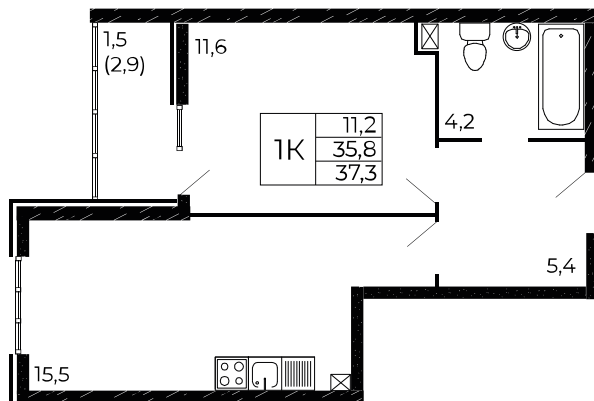

Скидки до 700 000 ₽

Скидки всем РОДИТЕЛЯМ

Квартира №350

1-комнатная, 37,3 м²

Проект, корпус ЖК «Западные Аллеи», Литер 6.2

Этаж 8 из 18

Срок сдачи 4 кв. 2025 г.

В ипотеку

от 12 036 ₽/мес

Стоимость квартиры _____

Первоначальный взнос _____

Срок ипотеки _____

Ежемесячный платёж _____

Застройщик оставляет за собой право изменения стоимости и условий акции. Для получения информации о стоимости квартиры и условиях ипотеки, обратитесь в отдел продаж.

Смотреть на сайте

Наведите камеру на QR-код и посмотрите квартиру

Распечатано 16.09.2024
доннефтестрой.рф

ГК «ДОННЕФТЕСТРОЙ»

Офис продаж на объекте: ул. Нансена, 103/1/1
Главный офис - г. Ростов-на-Дону, ул. Нансена, 103/1/1
Ежедневно 09:00 - 19:00