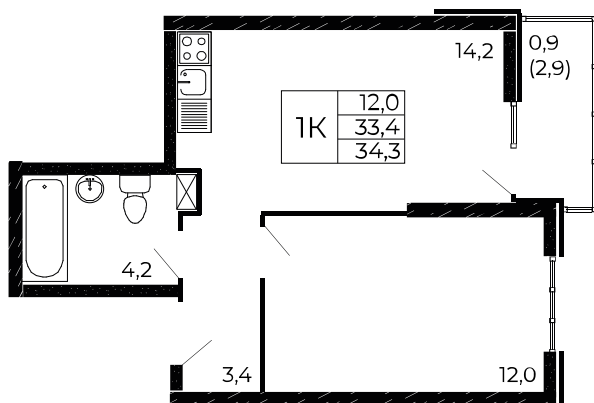

Скидки 6 000 Р/м²

МЕГАИПОТЕКА 0,01%

Первый взнос 20%

Квартира №345

1-комнатная, 34,3 м²

Проект, корпус ЖК «Западные Аллеи», Литер 6.2

Этаж 8 из 18

Срок сдачи 4 кв. 2025 г.