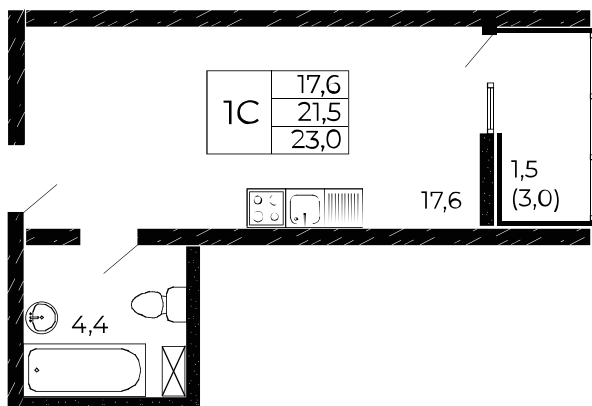

Скидки до 24 000 ₽/м²

Рассрочка 0 ₽/мес

Квартира №344

Студия, 23 м²

Проект, корпус ЖК «Западные Аллеи», Литер 6.2

Этаж 8 из 18

Срок сдачи 4 кв. 2025 г.

В ипотеку

от 7 932 ₽/мес

Стоимость квартиры

Первоначальный взнос

Срок ипотеки

Ежемесячный платёж

Застройщик оставляет за собой право изменения стоимости и условий акции. Для получения информации о стоимости квартиры и условиях ипотеки, обратитесь в отдел продаж.

Выиграйте 1 из 6 призов!
Сыграйте в колесо фортуны

Распечатано 12.12.2024
[доннефтестрой.рф](http://donneftestroy.ru)

ГК «ДОННЕФТЕСТРОЙ»

Офис продаж на объекте: ул. Нансена, 103/1/1
Главный офис - г. Ростов-на-Дону, ул. Нансена, 103/1/1
Ежедневно 09:00 - 19:00