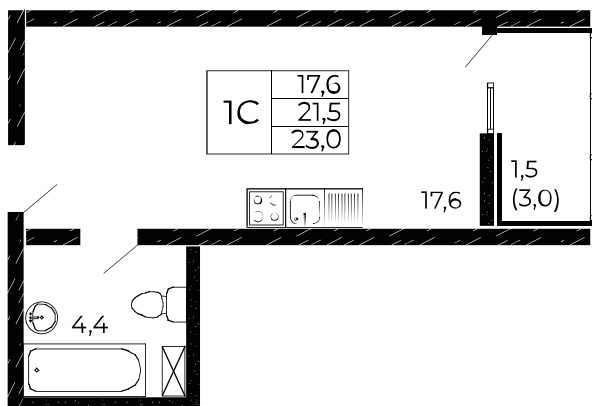

Скидки всем РОДИТЕЛЯМ

Квартира №344

Студия, 23 м²

Проект, корпус ЖК «Западные Аллеи», Литер 6.2

Этаж 8 из 18

Срок сдачи 4 кв. 2025 г.

В ипотеку

от 7 932 ₽/мес

Стоимость квартиры _____

Первоначальный взнос _____

Срок ипотеки _____

Ежемесячный платёж _____

Застройщик оставляет за собой право изменения стоимости и условий акции. Для получения информации о стоимости квартиры и условиях ипотеки, обратитесь в отдел продаж.

Смотреть на сайте

Наведите камеру на QR-код и посмотрите квартиру

Распечатано 29.10.2024

[доннефтестрой.рф](http://donneftestroy.ru)

ГК «ДОННЕФТЕСТРОЙ»

Офис продаж на объекте: ул. Нансена, 103/1/1

Главный офис - г. Ростов-на-Дону, ул. Нансена, 103/1/1

Ежедневно 09:00 - 19:00