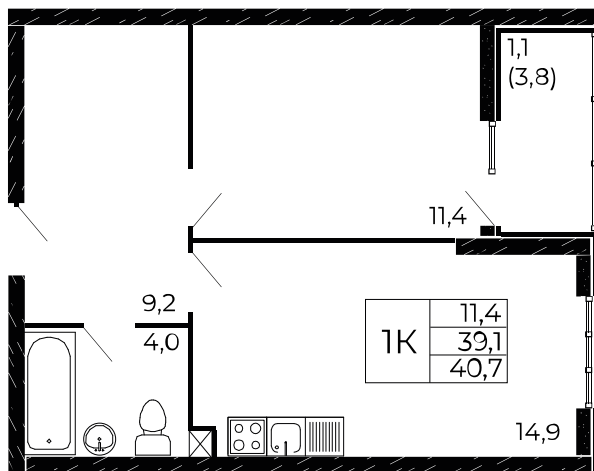

Скидки всем РОДИТЕЛЯМ

Квартира №342

1-комнатная, 40,7 м²

Проект, корпус ЖК «Западные Аллеи», Литер 6.2

Этаж 8 из 18

Срок сдачи 4 кв. 2025 г.

В ипотеку

от 12 681 ₽/мес

Стоимость квартиры _____

Первоначальный взнос _____

Срок ипотеки _____

Ежемесячный платёж _____

Застройщик оставляет за собой право изменения стоимости и условий акции. Для получения информации о стоимости квартиры и условиях ипотеки, обратитесь в отдел продаж.

Смотреть на сайте

Наведите камеру на QR-код и посмотрите квартиру

Распечатано 08.09.2024

donneftestroy.ru

ГК «ДОННЕФТЕСТРОЙ»

Офис продаж на объекте: ул. Нансена, 103/1/1

Главный офис - г. Ростов-на-Дону, ул. Нансена, 103/1/1

Ежедневно 09:00 - 19:00