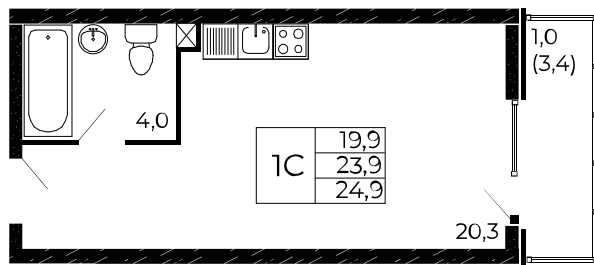

Скидки всем РОДИТЕЛЯМ

Квартира №341

Студия, 24,9 м²

Проект, корпус ЖК «Западные Аллеи», Литер 6.2

Этаж 8 из 18

Срок сдачи 4 кв. 2025 г.

В ипотеку

от 8 173 ₽/мес

Стоимость квартиры _____

Первоначальный взнос _____

Срок ипотеки _____

Ежемесячный платёж _____

Застройщик оставляет за собой право изменения стоимости и условий акции. Для получения информации о стоимости квартиры и условиях ипотеки, обратитесь в отдел продаж.

Смотреть на сайте

Наведите камеру на QR-код и посмотрите квартиру

Распечатано 08.09.2024

[доннефтестрой.рф](http://donneftestroy.ru)

ГК «ДОННЕФТЕСТРОЙ»

Офис продаж на объекте: ул. Нансена, 103/1/1

Главный офис - г. Ростов-на-Дону, ул. Нансена, 103/1/1

Ежедневно 09:00 - 19:00