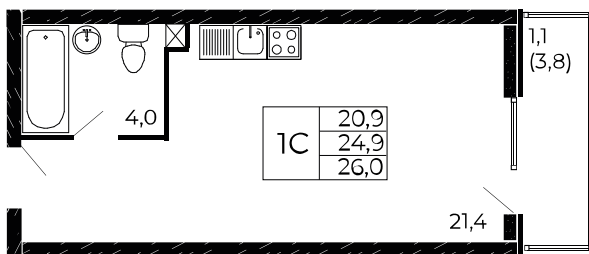

## Студия, 26 м<sup>2</sup>

Проект, корпус ЖК «Западные Аллеи», Литер 6.2

Этаж 7 из 18

Срок сдачи 4 кв. 2025 г.

В ипотеку

**от 8 113 ₽/мес**

Стоимость квартиры \_\_\_\_\_

Первоначальный взнос \_\_\_\_\_