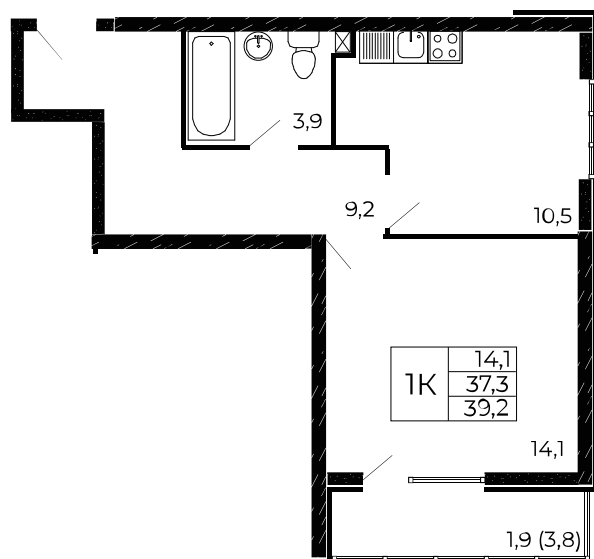

Скидки 6 000 ₽/м²

МЕГАИПОТЕКА 0,01%

Первый взнос 20%

Квартира №332

1-комнатная, 39,2 м²

Проект, корпус ЖК «Западные Аллеи», Литер 6.2

Этаж 7 из 18

Срок сдачи 4 кв. 2025 г.