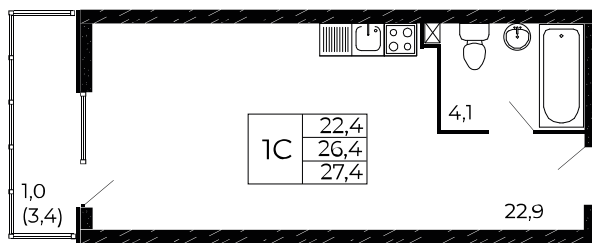

Скидки до 24 000 ₽/м²

Рассрочка 0 ₽/мес

Квартира №324

Студия, 27,4 м²

Проект, корпус ЖК «Западные Аллеи», Литер 6.2

Этаж 7 из 18

Срок сдачи 4 кв. 2025 г.

В ипотеку

от 8 734 ₽/мес

Стоимость квартиры _____

Первоначальный взнос _____

Срок ипотеки _____

Ежемесячный платёж _____

Застройщик оставляет за собой право изменения стоимости и условий акции. Для получения информации о стоимости квартиры и условиях ипотеки, обратитесь в отдел продаж.

Выиграйте 1 из 6 призов!
Сыграйте в колесо фортуны

Распечатано 22.12.2024
donneftestroy.ru

ГК «ДОННЕФТЕСТРОЙ»

Офис продаж на объекте: ул. Нансена, 103/1/1
Главный офис - г. Ростов-на-Дону, ул. Нансена, 103/1/1
Ежедневно 09:00 - 19:00