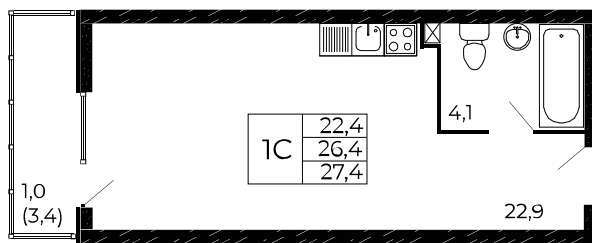

## Студия, 27,4 м<sup>2</sup>

Проект, корпус ЖК «Западные Аллеи», Литер 6.2

Этаж 7 из 18

Срок сдачи 4 кв. 2025 г.

В ипотеку

**от 8 734 ₽/мес**

Стоимость квартиры \_\_\_\_\_

Первоначальный взнос \_\_\_\_\_