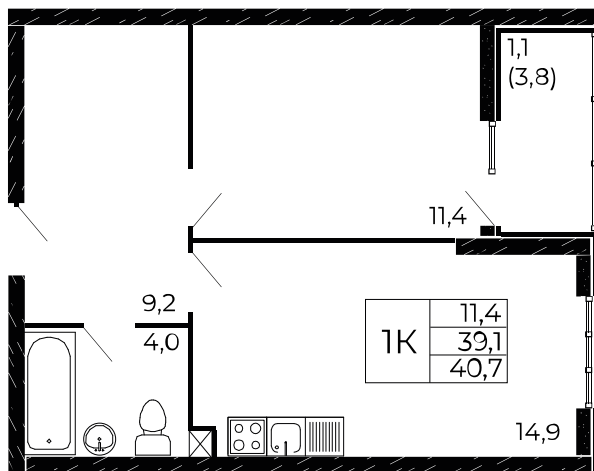

Скидки всем РОДИТЕЛЯМ

Квартира №328

1-комнатная, 40,7 м²

Проект, корпус ЖК «Западные Аллеи», Литер 6.2

Этаж 7 из 18

Срок сдачи 4 кв. 2025 г.

В ипотеку

от 12 681 ₽/мес

Стоимость квартиры

Первоначальный взнос

Срок ипотеки

Ежемесячный платёж

Застройщик оставляет за собой право изменения стоимости и условий акции. Для получения информации о стоимости квартиры и условиях ипотеки, обратитесь в отдел продаж.

Смотреть на сайте

Наведите камеру на QR-код и посмотрите квартиру

Распечатано 18.10.2024

[доннефтестрой.рф](http://donneftestroy.ru)

ГК «ДОННЕФТЕСТРОЙ»

Офис продаж на объекте: ул. Нансена, 103/1/1

Главный офис - г. Ростов-на-Дону, ул. Нансена, 103/1/1

Ежедневно 09:00 - 19:00