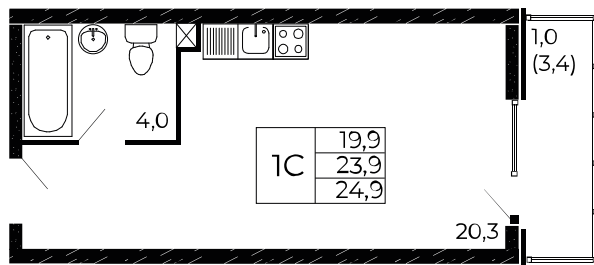

Скидки до 700 000 ₽

Скидки всем РОДИТЕЛЯМ

Квартира №327

Студия, 24,9 м²

Проект, корпус ЖК «Западные Аллеи», Литер 6.2

Этаж 7 из 18

Срок сдачи 4 кв. 2025 г.

В ипотеку

от 8 173 ₽/мес

Стоимость квартиры

Первоначальный взнос

Срок ипотеки

Ежемесячный платёж

Застройщик оставляет за собой право изменения стоимости и условий акции. Для получения информации о стоимости квартиры и условиях ипотеки, обратитесь в отдел продаж.

Смотреть на сайте

Наведите камеру на QR-код и посмотрите квартиру

Распечатано 16.09.2024

доннефтестрой.рф

ГК «ДОННЕФТЕСТРОЙ»

Офис продаж на объекте: ул. Нансена, 103/1/1

Главный офис - г. Ростов-на-Дону, ул. Нансена, 103/1/1

Ежедневно 09:00 - 19:00