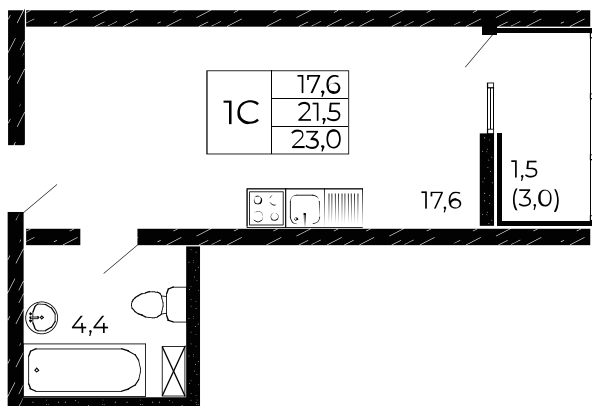

Скидки до 700 000 ₽

Скидки всем РОДИТЕЛЯМ

Квартира №330

Студия, 23 м²

Проект, корпус ЖК «Западные Аллеи», Литер 6.2

Этаж 7 из 18

Срок сдачи 4 кв. 2025 г.

В ипотеку

от 7 932 ₽/мес

Стоимость квартиры

Первоначальный взнос

Срок ипотеки

Ежемесячный платёж

Застройщик оставляет за собой право изменения стоимости и условий акции. Для получения информации о стоимости квартиры и условиях ипотеки, обратитесь в отдел продаж.

Смотреть на сайте

Наведите камеру на QR-код и посмотрите квартиру

Распечатано 16.09.2024

доннефтестрой.рф

ГК «ДОННЕФТЕСТРОЙ»

Офис продаж на объекте: ул. Нансена, 103/1/1

Главный офис - г. Ростов-на-Дону, ул. Нансена, 103/1/1

Ежедневно 09:00 - 19:00