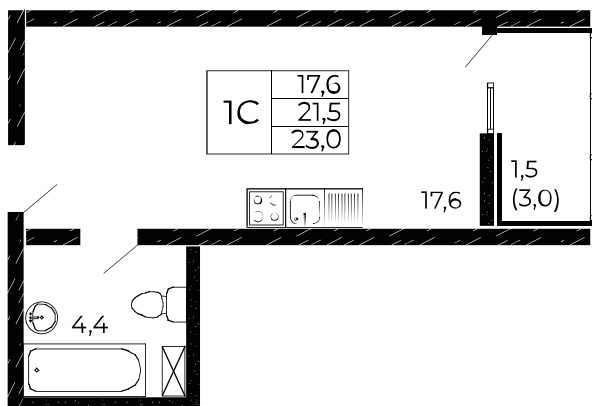

Ипотека 3,5%

Квартира №330

Студия, 23 м²

Проект, корпус ЖК «Западные Аллеи», Литер 6.2

Этаж 7 из 18

Срок сдачи 4 кв. 2025 г.

В ипотеку

от 12 175 ₽/мес

Стоимость квартиры _____

Первоначальный взнос _____

Срок ипотеки _____

Ежемесячный платёж _____

Застройщик оставляет за собой право изменения стоимости и условий акции. Для получения информации о стоимости квартиры и условиях ипотеки, обратитесь в отдел продаж.

Выиграйте 1 из 8 призов!
Сыграйте в колесо фортуны

Распечатано 04.04.2025
доннефтестрой.рф

ГК «ДОННЕФТЕСТРОЙ»

Офис продаж на объекте: ул. Нансена, 103/1/1
Главный офис - г. Ростов-на-Дону, ул. Нансена, 103/1/1
Ежедневно 09:00 - 19:00