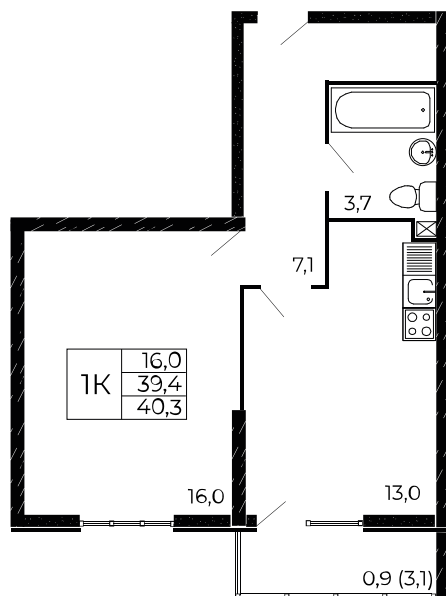

Скидки всем РОДИТЕЛЯМ

Квартира №320

1-комнатная, 40,3 м²

Проект, корпус ЖК «Западные Аллеи», Литер 6.2

Этаж 6 из 18

Срок сдачи 4 кв. 2025 г.

В ипотеку

от 12 351 ₽/мес

Стоимость квартиры _____

Первоначальный взнос _____

Срок ипотеки _____

Ежемесячный платёж _____

Застройщик оставляет за собой право изменения стоимости и условий акции. Для получения информации о стоимости квартиры и условиях ипотеки, обратитесь в отдел продаж.

Смотреть на сайте

Наведите камеру на QR-код и посмотрите квартиру

Распечатано 08.09.2024

[доннефтестрой.рф](http://donneftestroy.rf)

ГК «ДОННЕФТЕСТРОЙ»

Офис продаж на объекте: ул. Нансена, 103/1/1

Главный офис - г. Ростов-на-Дону, ул. Нансена, 103/1/1

Ежедневно 09:00 - 19:00