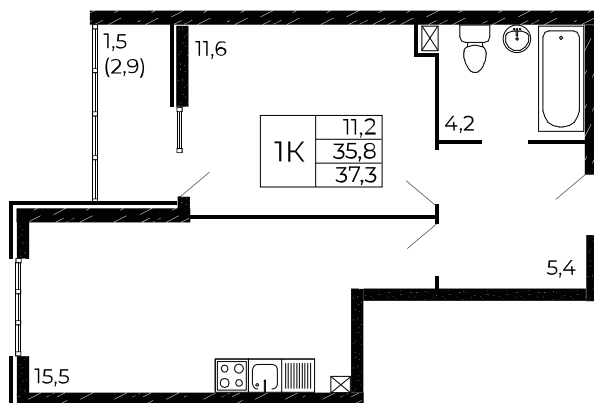

Скидки всем РОДИТЕЛЯМ

Квартира №322

1-комнатная, 37,3 м²

Проект, корпус ЖК «Западные Аллеи», Литер 6.2

Этаж 6 из 18

Срок сдачи 4 кв. 2025 г.

В ипотеку

от 12 036 ₽/мес

Стоимость квартиры _____

Первоначальный взнос _____

Срок ипотеки _____

Ежемесячный платёж _____

Застройщик оставляет за собой право изменения стоимости и условий акции. Для получения информации о стоимости квартиры и условиях ипотеки, обратитесь в отдел продаж.

Смотреть на сайте

Наведите камеру на QR-код и посмотрите квартиру

Распечатано 08.09.2024

[доннефтестрой.рф](http://donneftestroy.ru)

ГК «ДОННЕФТЕСТРОЙ»

Офис продаж на объекте: ул. Нансена, 103/1/1

Главный офис - г. Ростов-на-Дону, ул. Нансена, 103/1/1

Ежедневно 09:00 - 19:00