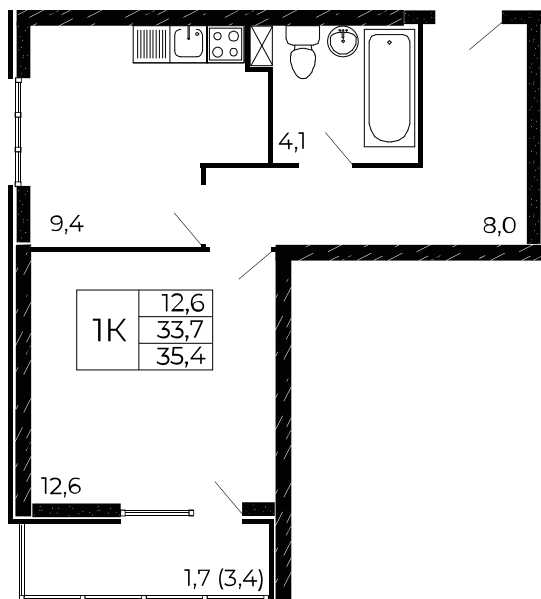

Скидки всем РОДИТЕЛЯМ

Квартира №321

1-комнатная, 35,4 м²

Проект, корпус ЖК «Западные Аллеи», Литер 6.2

Этаж 6 из 18

Срок сдачи 4 кв. 2025 г.

В ипотеку

от 10 850 ₽/мес

Стоимость квартиры _____

Первоначальный взнос _____

Срок ипотеки _____

Ежемесячный платёж _____

Застройщик оставляет за собой право изменения стоимости и условий акции. Для получения информации о стоимости квартиры и условиях ипотеки, обратитесь в отдел продаж.

Смотреть на сайте

Наведите камеру на QR-код и посмотрите квартиру

Распечатано 08.09.2024

[доннефтестрой.рф](http://donneftestroy.ru)

ГК «ДОННЕФТЕСТРОЙ»

Офис продаж на объекте: ул. Нансена, 103/1/1

Главный офис - г. Ростов-на-Дону, ул. Нансена, 103/1/1

Ежедневно 09:00 - 19:00