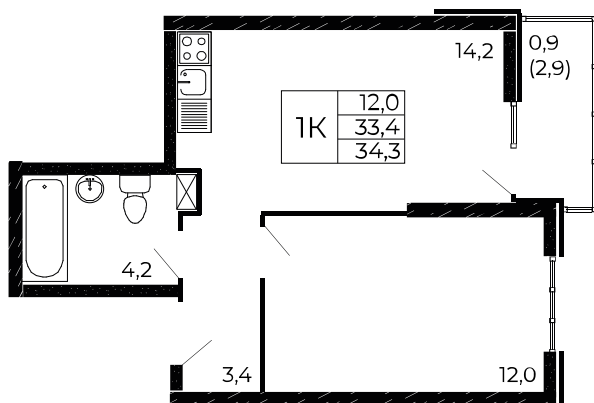

Скидки 6 000 Р/м²

МЕГАИПОТЕКА 0,01%

Первый взнос 20%

Квартира №317

1-комнатная, 34,3 м²

Проект, корпус ЖК «Западные Аллеи», Литер 6.2

Этаж 6 из 18

Срок сдачи 4 кв. 2025 г.