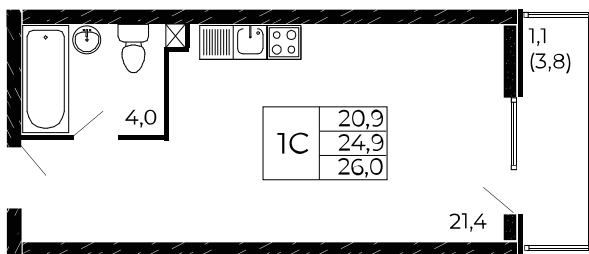

Скидки до 10 000 ₽/м²

Ипотека 3,5%

Квартира №315

Студия, 26 м²

Проект, корпус ЖК «Западные Аллеи», Литер 6.2

Этаж 6 из 18

Срок сдачи 4 кв. 2025 г.

В ипотеку

от 12 169 ₽/мес

Стоимость квартиры _____

Первоначальный взнос _____

Срок ипотеки _____

Ежемесячный платёж _____

Застройщик оставляет за собой право изменения стоимости и условий акции. Для получения информации о стоимости квартиры и условиях ипотеки, обратитесь в отдел продаж.

Выиграйте 1 из 8 призов!
Сыграйте в колесо фортуны

Распечатано 04.04.2025
[доннефтестрой.рф](http://donneftestroy.ru)

ГК «ДОННЕФТЕСТРОЙ»

Офис продаж на объекте: ул. Нансена, 103/1/1
Главный офис - г. Ростов-на-Дону, ул. Нансена, 103/1/1
Ежедневно 09:00 - 19:00