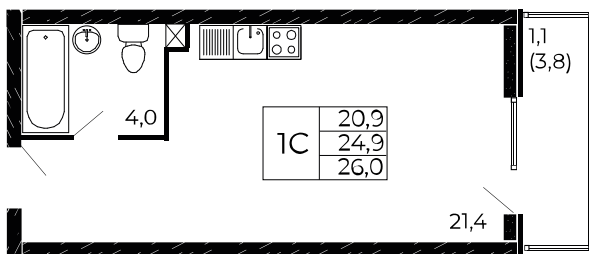

Скидки всем РОДИТЕЛЯМ

Квартира №315

Студия, 26 м²

Проект, корпус ЖК «Западные Аллеи», Литер 6.2

Этаж 6 из 18

Срок сдачи 4 кв. 2025 г.

В ипотеку

от 8 113 ₽/мес

Стоимость квартиры _____

Первоначальный взнос _____

Срок ипотеки _____

Ежемесячный платёж _____

Застройщик оставляет за собой право изменения стоимости и условий акции. Для получения информации о стоимости квартиры и условиях ипотеки, обратитесь в отдел продаж.

Смотреть на сайте

Наведите камеру на QR-код и посмотрите квартиру

Распечатано 18.10.2024

[доннефтестрой.рф](https://donneftestroy.ru)

ГК «ДОННЕФТЕСТРОЙ»

Офис продаж на объекте: ул. Нансена, 103/1/1

Главный офис - г. Ростов-на-Дону, ул. Нансена, 103/1/1

Ежедневно 09:00 - 19:00