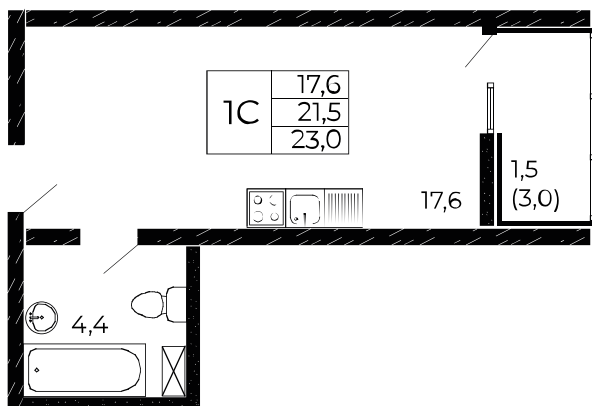

Рассрочка 0 ₽/мес

Квартира №316

Студия, 23 м²

Проект, корпус ЖК «Западные Аллеи», Литер 6.2

Этаж 6 из 18

Срок сдачи 4 кв. 2025 г.

В ипотеку

от 7 932 ₽/мес

Стоимость квартиры _____

Первоначальный взнос _____

Срок ипотеки _____

Ежемесячный платёж _____

Застройщик оставляет за собой право изменения стоимости и условий акции. Для получения информации о стоимости квартиры и условиях ипотеки, обратитесь в отдел продаж.

Выиграйте 1 из 6 призов!
Сыграйте в колесо фортуны

Распечатано 03.01.2025
[доннефестрой.рф](http://donneftestroy.ru)

ГК «ДОННЕФТЕСТРОЙ»

Офис продаж на объекте: ул. Нансена, 103/1/1
Главный офис - г. Ростов-на-Дону, ул. Нансена, 103/1/1
Ежедневно 09:00 - 19:00